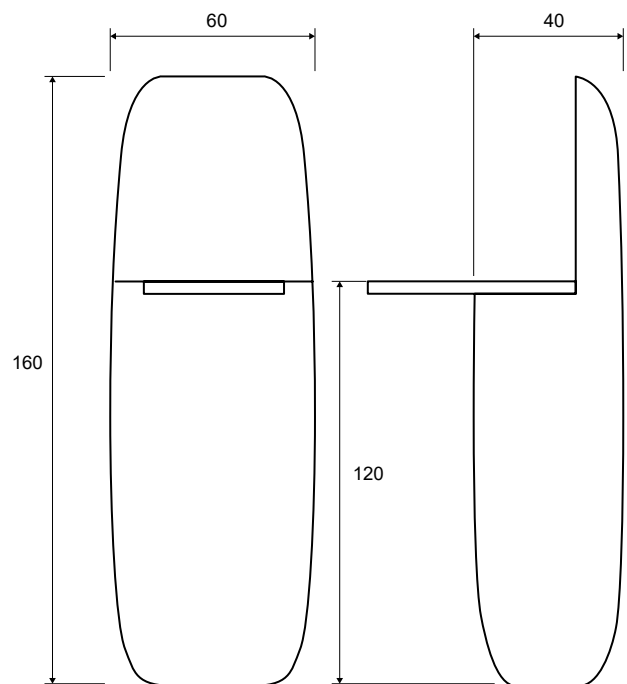

LION

REF.	H	FINISH ACABADO	
0029081	125 mm	Natural oak/Roble natural	20

PLUS

REF.	H	FINISH ACABADO	
0029074	120 mm	Natural oak/Roble natural	20
0029075	150 mm	Natural oak/Roble natural	20

DUNA

REF.	H	FINISH ACABADO	
0029077	120 mm	Natural oak/Roble natural	20

TOTEM

REF.	H	FINISH ACABADO	
0029076	120 mm	Natural oak/Roble natural	20

P.I. Urbayecla c/Músico Azorín Torregrosa, 4
Apdo. de correos 700
30510 Yecla (Murcia) España
Telf. +34 968 79 54 56
E-mail tomas@tomas-solutions.com